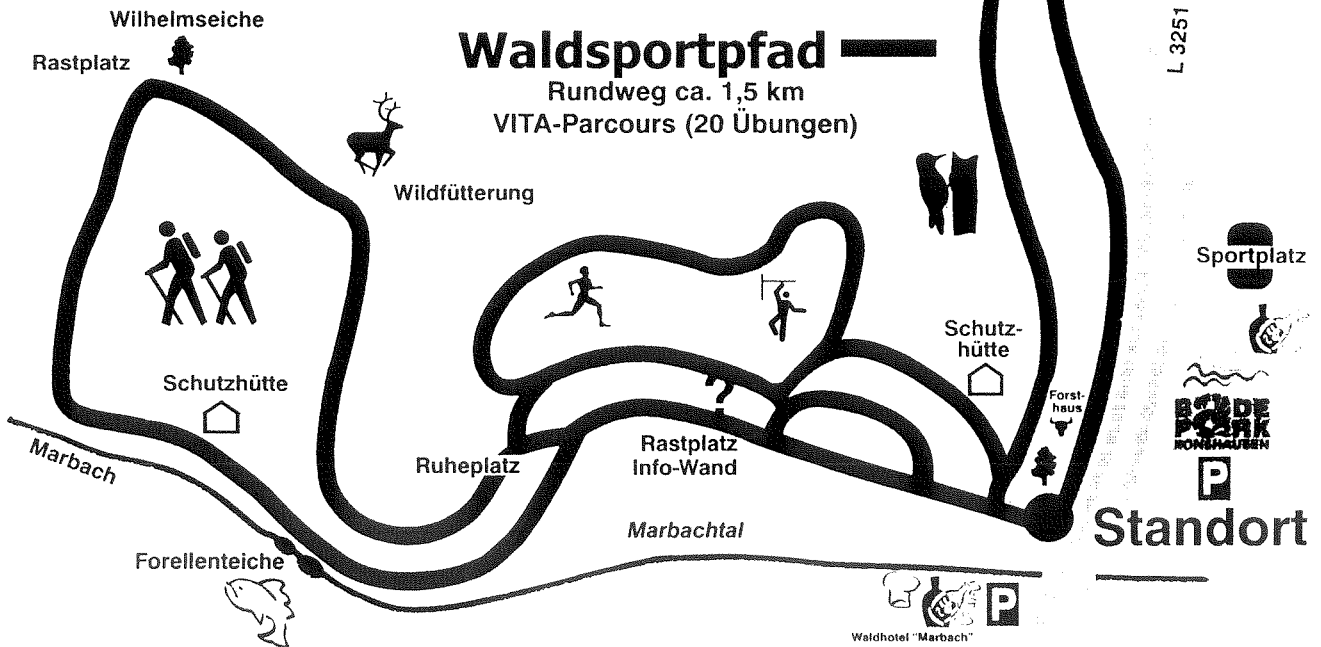

# Luftkuroort RONSHAUSEN

## INFOTAFEL-RUNDWEGE

### Vogelschutzgehölz

Rundweg ca. 2,5 km, Informationen auf  
15 Holzschildern über heimische Vogelarten und  
15 Holzschildern über das Leben im und am See

←  
Richtung Machtlos

**Quiz:**  
An der Info-Wand am Waldlehrpfad sowie am Ronshäuser See gibt es ein Quiz für Kinder.  
Vordrucke sind im Verkehrsamt, "Haus des Gastes", im Waldhotel "Marbach" und im  
Waldgasthof-Hotel "Immensee" erhältlich.

# Detektivspiel am Ronshäuser See

Suche das richtige Symbol am Pfosten der jeweiligen Fischtafel und kreuze ( x ) es an.

**Rotfeder**

○ △ □ 人 人 ▽ ◇

**Flußbarsch**

△ 人 □ ○ ◇ 人 ▽

**Schleie**

▽ ◇ △ □ ○ 人 人